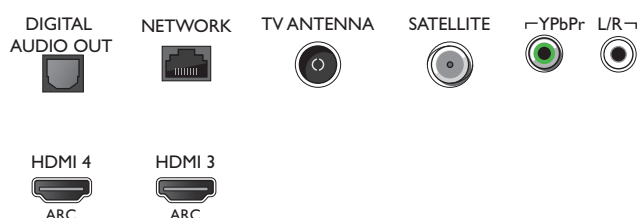

Příslušenství

- Dodávané příslušenství: Dálkový ovladač, 2 x baterie AA, Napájecí kabel, minikonektor do kabelu L/R, minikonektor do kabelu YPbPr, Stručný návod k rychlému použití, Brožura s právními a bezpečnostními informacemi, Stojan na nábytek

Connections

Side

Bottom

Datum vydání 2017-10-24

Verze: 12.3.1

12 NC: 8670 001 44391
EAN: 87 18863 01157 7

© 2017 Koninklijke Philips N.V.
Všechna práva vyhrazena.

Údaje mohou být změněny bez předchozího varování.
Ochranné známky jsou majetkem Koninklijke Philips N.V. nebo jejich příslušných vlastníků.