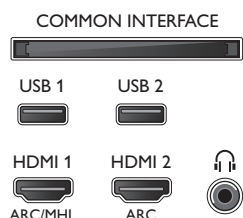

Connections

Side